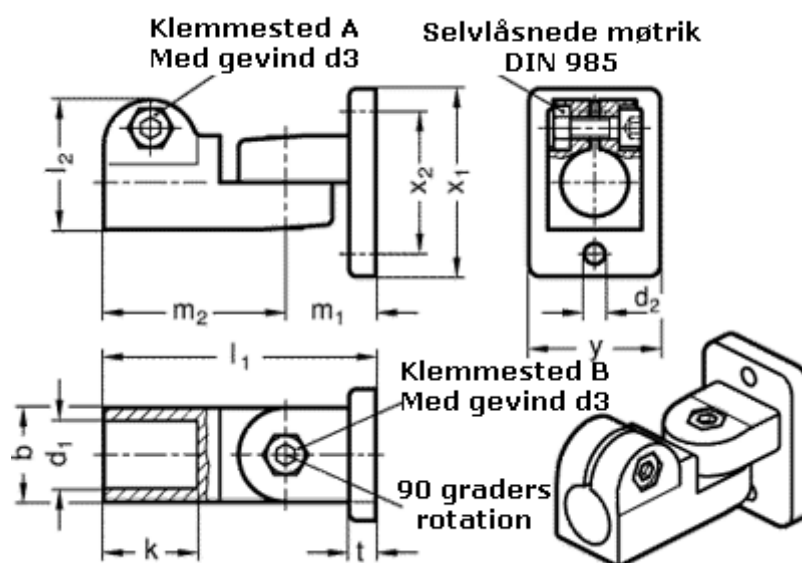

Varenummer: 20281B122BL
Beskrivelse: E+G laskeforbindelse
GN281-B12-2-BL

Mål

b = 25	m2 = 48.5
d1 = B12	t = 7
d2 = 5.5	x1 = 50
d3 = M 6	x2 = 38
k = 25	y = 35
l1 = 72.5	
l2 = 34.5	
m1 = 24	